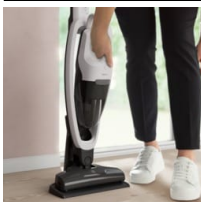

**Preprost in okreten sesalnik za vsakodnevno uporabo**

Funkcionalnost 2-v-1 brezžičnega sesalnika 300 se prilagodi vašim potrebam po hiši. Z odstranljivo ročno enoto za hitro čiščenje manjših nečistoč in ergonomsko obliko je enostavna za uporabo brez odrekanja zmogljivosti.

**Prednosti in značilnosti****Brezžični sesalnik 300 je hiter, preprost in prinaša rezultate**

Idealen za vsakodnevno uporabo, uživajte v vidnih rezultatih po hiši z brezžičnim sesalnikom 300. Sesalec, ki je enostaven za uporabo, učinkovito odstranjuje prah in delce z vseh površin v vašem gospodinjstvu.

- Brez kabla, za ponovno polnjenje
- Valjček za hitro sproščanje krtače
- Samostoječi dizajn
- Li-ion baterija
- Ciklonski filtrirni sistem

**Snemljiva ročna enota 2-v-1 za hitro čiščenje manjših nečistoč****Gladka vodljivost na različnih površinah**