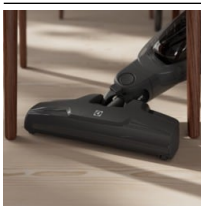

**Preprost in okreten sesalnik za vsakodnevno uporabo**

Funkcionalnost 2-v-1 brezžičnega sesalnika 300 se prilagodi vašim potrebam po hiši. Z odstranljivo ročno enoto za hitro čiščenje manjših nečistoč in ergonomsko obliko je enostavna za uporabo brez odrekanja zmogljivosti.

**Prednosti in značilnosti****Brezžični sesalnik 300 je hiter, preprost in prinaša rezultate**

Idealen za vsakodnevno uporabo, uživajte v vidnih rezultatih po hiši z brezžičnim sesalnikom 300. Sesalec, ki je enostaven za uporabo, učinkovito odstranjuje prah in delce z vseh površin v vašem gospodinjstvu.

- Brez kabla, za ponovno polnjenje
- Valjček za hitro sproščanje krtače
- Samostoječi dizajn
- Li-ion baterija
- Ciklonski filtrirni sistem

**Snemljiva ročna enota 2-v-1 za hitro čiščenje manjših nečistoč****Gladka vodljivost na različnih površinah**